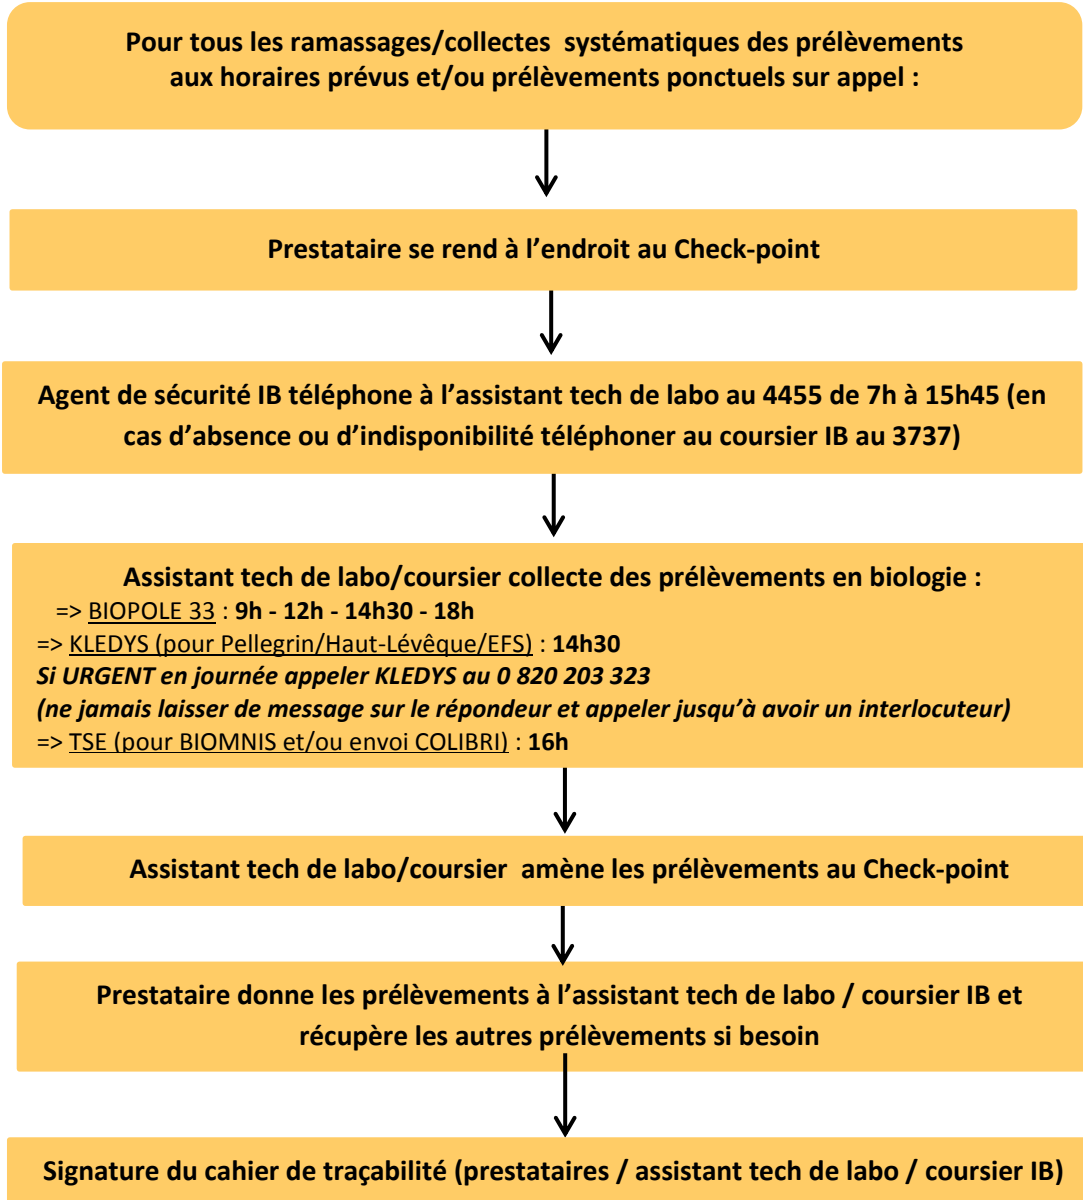

# COVID-19 : Prise en charge des prélèvements par des prestataires externes

## LABORATOIRE IB OUVERT

Lundi au Vendredi  
de 8h à 18h  
Samedi  
de 8h à 12h15